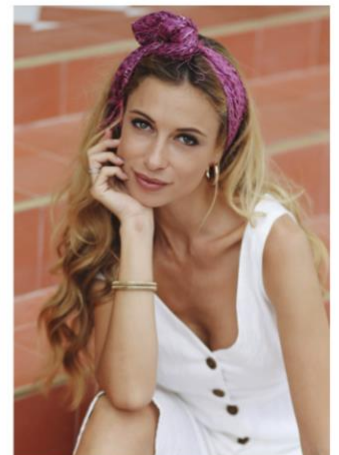

NADJA CLEVEN

Größe 1,75 | Konfektion 36 | Maße 87-61-91 | Schuhe 39 | Haare Blond | Augen Grün  
Hight 1,75 | Dress size 36 | Measures 87-61-91 | Shoes 39 | Hair Blonde | Eyes Green

Größe 1,75 | Konfektion 36 | Maße 87-61-91 | Schuhe 39 | Haare Blond | Augen Grün  
Hight 1,75 | Dress size 36 | Measures 87-61-91 | Shoes 39 | Hair Blonde | Eyes Green